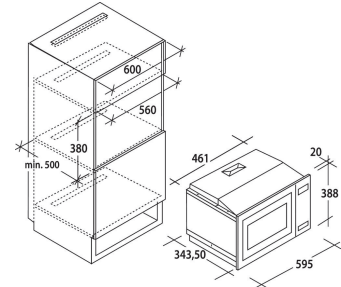

VESTAVNÉ MIKROVLNNÉ TROUBY

38900035 MIC20GDFX