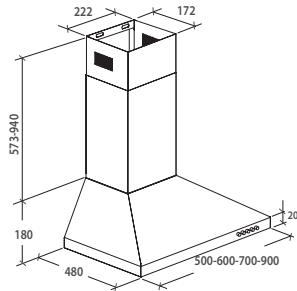

ODSAVAČE PAR

36900984 CCE119/1X