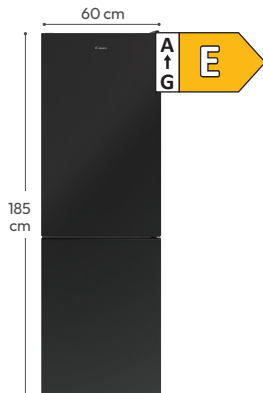

VOLNĚ STOJÍCÍ KOMBINOVANÁ CHLADNIČKA FRESCO

CCE3T618EB

- Technologie Total No Frost Circle+
- Automatické odmrazování chladničky i mrazáku
- Doplnkový obsah v aplikaci hOn (nelze ovládat na dálku)
- Roční spotřeba energie (kWh/rok): 256
- Hlučnost 39 dB(A)
- Objem chladničky/ mrazáku (l): 222/119
- Dotykový displej uvnitř chladničky
- LED osvětlení vnitřního prostoru
- Super Cool – rychlé chlazení
- Super Freeze – rychlé mrazení (v aplikaci)
- Prázdninový & ECO režim (v aplikaci)
- 1x univerzální zásuvka na zeleninu
- 3 plastové zásuvky v mrazáku, 1 kompresor

Kód: 34005238 | EAN: 8059019056029
Provedení: Černá
Rozměry (vxšxh): 1850 x 595 x 658 mm

DMOC: **12 990 Kč**