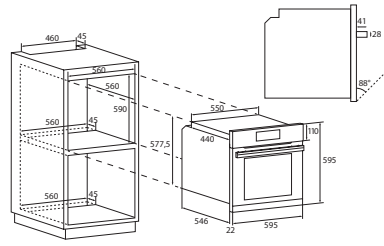

VESTAVNÉ TROUBY

33702277 FCP815X EO/E
33702982 FCT612X
33702157 FCR 824 BA/E

33702156 FCR 824 GH/E
33702155 FCC624BA/E