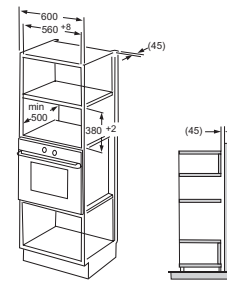

VESTAVNÉ MIKROVLNNÉ TROUBY

38900736 MICG25GDFB