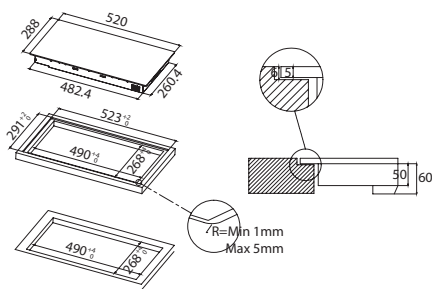

DOMINO VARNÉ DESKY

33802962 CDH30