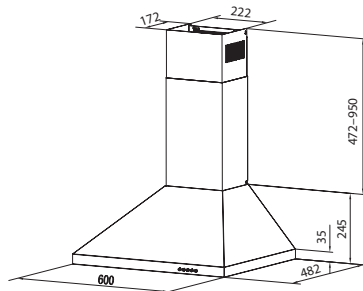

ODSAVAČE PAR

36900899 CCE160X