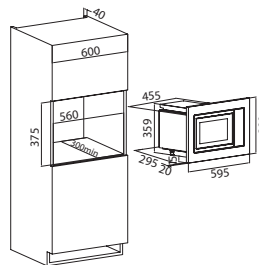

VESTAVNÁ SUŠIČKA

31900525 BCTD H7AITE-S
31800951 CBW 48TWME-S

VESTAVNÁ PRAČKA SE SUŠIČKOU

31800947 CBDO485TWME/1-S

VESTAVNÉ MIKROVLNNÉ TROUBY

38900097 MIC20GDFGH
38900096 MIC20GDFBA

ODSAVAČE PAR

36901755 CCC 60GH/1
36901756 CCC 60BA/1