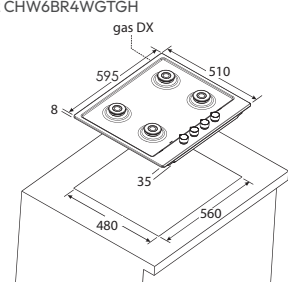

PLYNOVÉ VARNÉ DESKY

33802028 CHG6BF4WPX 33802009 CHW6BR4WGTWA
33801982 CHW6BR4WGTGH