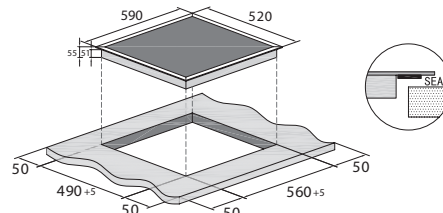

VARNÉ DESKY INDUKČNÍ

33802958 CTPS64SCTTWIFI