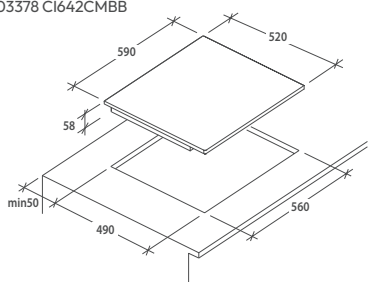

VARNÉ DESKY INDUKČNÍ

33803192 CI642MCBB
33803378 CI642CMBB