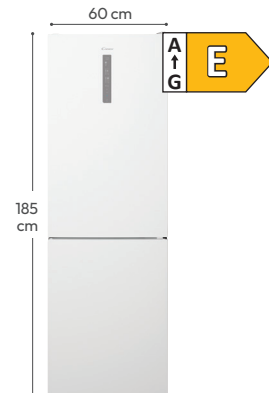

VOLNĚ STOJÍCÍ KOMBINOVANÁ CHLADNIČKA FRESCO

CCE7T618EW

- Technologie Total No Frost Circle+
- Automatické odmrazování chladničky i mrazáku
- Připojení přes Wi-Fi díky aplikaci hOn
- Roční spotřeba energie (kWh/rok): 256
- Hlučnost 39 dB(A)
- Objem chladničky/ mrazáku (l): 222/119
- Externí dotykový displej
- LED osvětlení vnitřního prostoru
- Super Cool – rychlé chlazení
- Super Freeze – rychlé mrazení
- Prázdninový & ECO režim
- 1x univerzální zásuvka na zeleninu
- Chromovaná police na víno
- 3 plastové zásuvky v mrazáku, 1 kompresor

Kód: 34005205 | EAN: 8059019053462
Provedení: Bílá
Rozměry (vxšxh): 1850 x 595 x 658 mm

DMOC: **13 990 Kč**