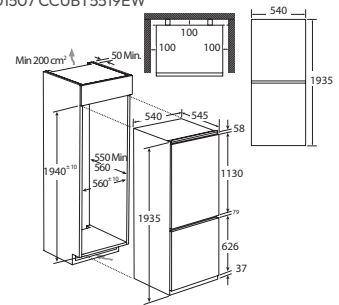

KOMBINOVANÉ CHLADNIČKY

34901507 CCUBT5519EW