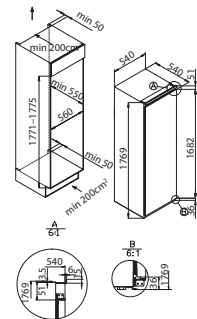

MONOKLIMATICKÁ CHLADNIČKA

34901586 CMS518EW