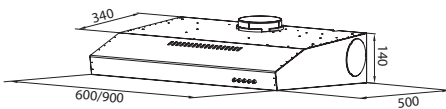

ODSAVAČE PAR

36901646 CSD76MX