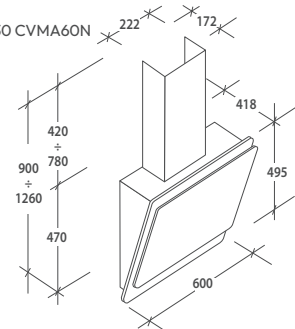

ODSAVAČE PAR

36900730 CVMA60N