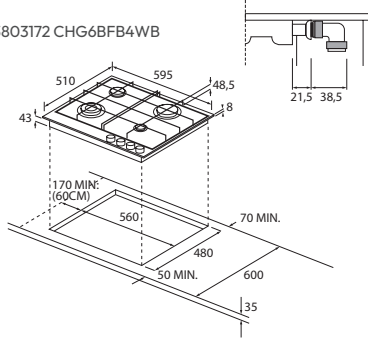

33803172 CHG6BFB4WB

DOMINO VARNÉ DESKY

33803322 CTP32SC/EI

A(mm)	B(mm)	C(mm)	D(mm)	E(mm)	F(mm)	G
268 ⁺⁴ ₋₆	500 ⁺⁴ ₋₆	50min.	50 min.	50 min.	50 min.	3mm min.

DOMINO VARNÉ DESKY

33803025 CID 30/G3

DOMINO VARNÉ DESKY