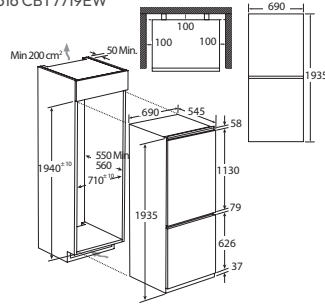

KOMBINOVANÉ CHLADNIČKY

34901616 CBT7719EW