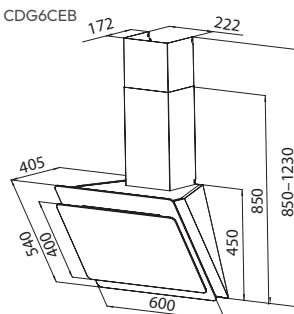

ODSAVAČE PAR

36901631 CDG6CEB