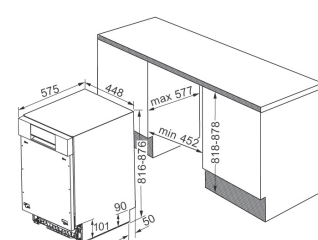

VESTAVNÉ MYČKY NÁDOBÍ

32901559 CDSH 2D11453