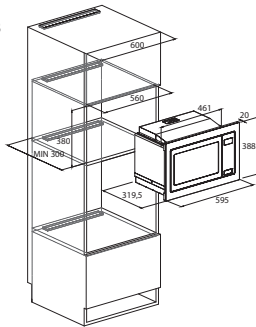

VESTAVNÉ MIKROVLNNÉ TROUBY

38900663 MIS1730B