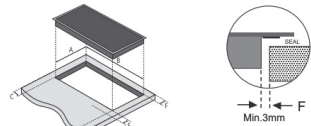

33803172 CHG6BFB4WB

DOMINO VARNÉ DESKY

33803322 CTP32SC/EI

A(mm)	B(mm)	C(mm)	D(mm)	E(mm)	F(mm)	G
268 ⁺⁴ ₋₆	500 ⁺⁴ ₋₆	50min.	50 min.	50 min.	50 min.	3mm min.

DOMINO VARNÉ DESKY

33803025 CID 30/G3

DOMINO VARNÉ DESKY