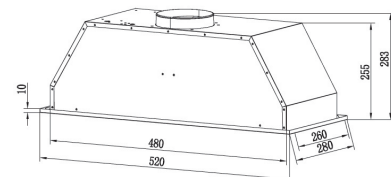

ODSAVAČE PAR

36901641 CPY5MBG