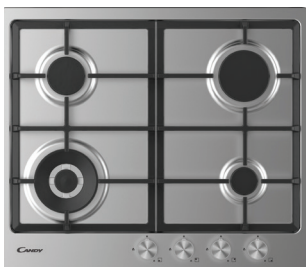

PLYNOVÁ VARNÁ DESKA

CHG6BF4WPX

- 4 hořáky
- Celkový výkon 9,25 kW
- 1x Dvojité, 4 kW
- 1x Rychlý Ø 100 mm, 2,5 kW
- 1x Pomocný Ø 50 mm, 1 kW
- 1x Střední Ø 75 mm, 1,75 kW
- Dvoukorunkový hořák
- Elektrické zapalování v knoflíku
- Bezpečnostní pojistka plynu
- Litinové podpěry hrnců
- Knoflíky ovládání vpředu
- Trysky na propan butan jsou součástí balení výrobku

Kód: 33802028 | EAN: 8016361969766
Provedení: Nerez
Rozměry (vxšxh): 43 x 595 x 510 mm

DMOC: **5 990 Kč**