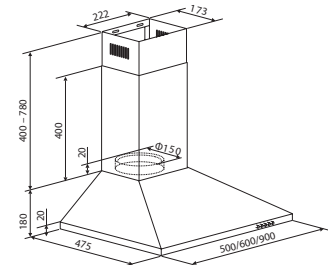

VESTAVNÁ SUŠIČKA

31900525 BCTD H7AITE-S
31800951 CBW 48TWME-S

VESTAVNÁ PRAČKA SE SUŠIČKOU

31800947 CBDO485TWME/1-S

VESTAVNÉ MIKROVLNNÉ TROUBY

38900097 MIC20GDFGH
38900096 MIC20GDFBA

ODSAVAČE PAR

36901755 CCC 60GH/1
36901756 CCC 60BA/1