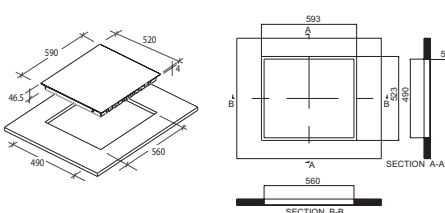

VARNÉ DESKY SKLOKERAMICKÉ

33801788 CC64CH