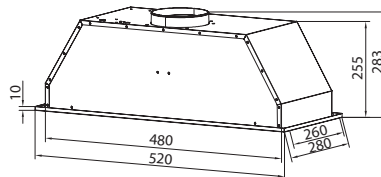

ODSAVAČE PAR

36900928 CBG640/2X