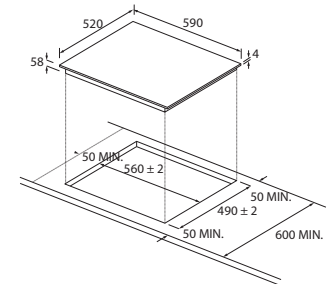

VARNÉ DESKY INDUKČNÍ

33803323 CDTP644SC/E1