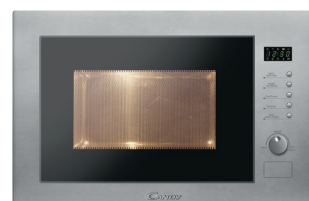

VESTAVNÁ MIKROVLNNÁ TROUBA S GRILEM

MIC25GDFX

25
litrů

- Kapacita 25 l
- Průměr otočného talíře 315 mm
- Maximální výkon mikrovlnný ohřev (W) 900 W
- Maximální výkon gril 1000 W
- Celkový příkon 1250 W
- Mikrovlnný ohřev samostatný, gril samostatný, mikrovlny + gril
- 5 úrovní výkonu
- Automatické programy 10
- Rozmrazování
- Expresní vaření
- Elektronická minutka se zvukovou signalizací
- Digitální hodiny
- Dětská pojistka – zablokování tlačítek ovládání
- 1x grilovací mřížka

Kód: 38900033 | EAN: 8016361823440
Provedení: Nerez
Rozměry (vxšxh): 388 x 595 x 400 mm

DMOC: **6 590 Kč**