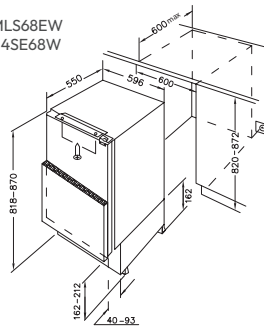

PODSTAVNÉ CHLADNIČKY

34901602 CMLS68EW
34901601 CM4SE68W