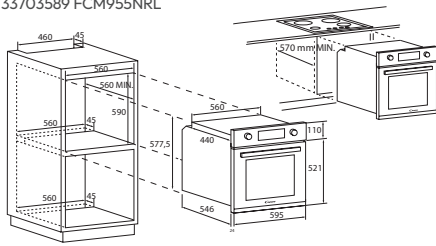

VINOTÉKY

-  Kapacita lahví
-  Antivibrační úložný systém
-  LED osvětlení

VESTAVNÉ TROUBY

33703754 FMBC 898S WF
33703979 FMBC T828S WF
33703761 FMBC A896S EO
33703589 FCM955NRL

33703588 FCM925NRL
33703593 FCM825XRL
33703592 FCM825NR