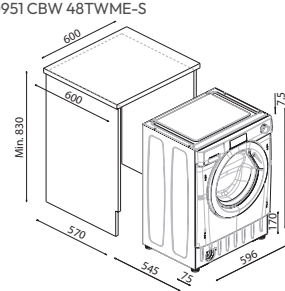

VESTAVNÁ SUŠIČKA

31900525 BCTD H7AITE-S
31800951 CBW 48TWME-S