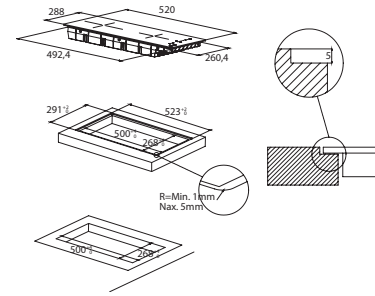

33803172 CHG6BFB4WB

DOMINO VARNÉ DESKY

33803322 CTP32SC/EI

A(mm)	B(mm)	C(mm)	D(mm)	E(mm)	F(mm)	G
268 ⁺⁴ ₋₆	500 ⁺⁴ ₋₆	50min.	50 min.	50 min.	50 min.	3mm min.

DOMINO VARNÉ DESKY

33803025 CID 30/G3

DOMINO VARNÉ DESKY