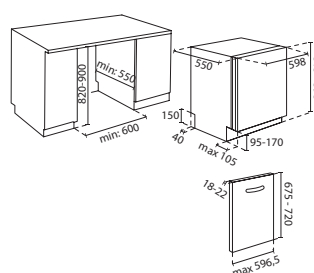

VESTAVNÉ MYČKY NÁDOBÍ

32901585 CI 6B4S1PSA
32901693 CI 6C4F1PA