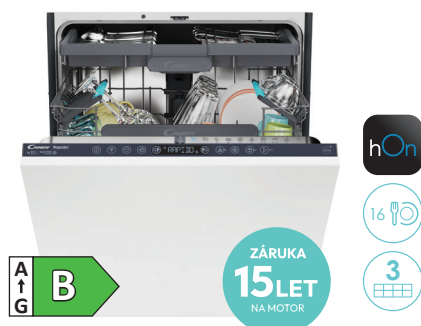

Kód: 36900928 | EAN: 8016361970762
Provedení: Nerez
Rozměry (vxšxh): 283 x 520 x 280 mm

DMOC: **3 690 Kč**

VESTAVNÁ MYČKA NÁDOBÍ RAPIDÒ

CS 6BOS3PSA

ZÁRUKA
15 LET
NA MOTOR

- Spotřeba energie Eco cyklus 0,66 kWh
- Spotřeba vody Eco cyklus 9,5 l
- Hlučnost (dB(A)) 42
- Kapacita 16 sad nádobí
- Senzor znečištění
- Automatické otevírání dvířek po skončení cyklu
- 10 programů mytí + Wifi
- WASH&DRY 35' - mytí a sušení za 35 minut
- Odložený start
- Konektivita WiFi + Bluetooth - aplikace hOn
- Sklopitelné držáky v dolním koši (částečně)
- Třetí příborová zásuvka
- Power Wash - přídavné ostřikovací rameno
- Světlo na podlahu během mycího cyklu
- Osvětlení vnitřního prostoru
- Total Water Block - ochrana proti úniku vody
- Kluzná dekorativní deska (IKEA Metod), Výkyvné panty
- Invertorový motor BLDC - tichý a efektivní

Kód: 32901590 | EAN: 8059019052359
Provedení: Plně vestavná
Rozměry (vxšxh): 818 x 597 x 555 mm

DMOC: **17 990 Kč**

VESTAVNÁ MYČKA NÁDOBÍ RAPIDÒ

CI 6B4S1PSA

- Spotřeba energie Eco cyklus 0,66 kWh
- Spotřeba vody Eco cyklus 9,5 l
- Hlučnost (dBA) 44
- Kapacita 16 sad nádobí
- Senzor znečištění
- Automatické otevírání dvířek po skončení cyklu
- 10 programů mytí + Wifi
- WASH&DRY 35' – mytí a sušení za 35 minut
- Odložený start
- Konektivita WiFi + Bluetooth – aplikace hOn
- Držáky na sklenice
- Sklopitelné držáky v dolním koši (částečně)
- Třetí příborová zásuvka
- Power Wash – přidavné ostřikovací rameno
- Aquastop – ochrana proti uniku vod
- Fixní dekorální deska, Výkyvné panty
- Invertorový motor BLDC – tichý a efektivní