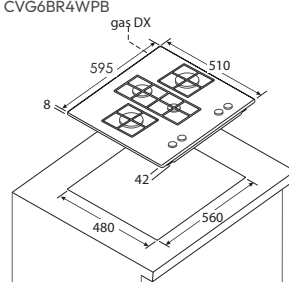

PLYNOVÉ VARNÉ DESKY

33802854 CDK6GR4PBB
33802730 CVG6BR4WPB