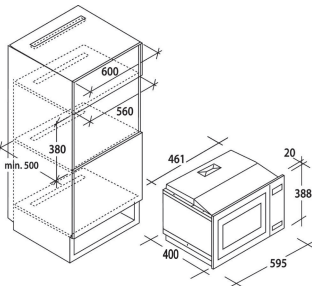

VESTAVNÉ MIKROVLNNÉ TROUBY

38900033 MIC25GDFX