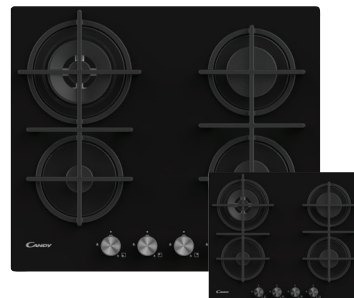

Kód: 33801791 | EAN: 8016361954854
Provedení: Rovné hrany s přední nerezovou lištou
Rozměry (vxšxh): 50,5 x 590 x 526,5 mm

DMOC: **6 790 Kč**

SKLOKERAMICKÁ VARNÁ DESKA

CC64CH

- 4 Highlight varné zóny
- Celkový příkon 6500 W
- Jištění (A) L / 230V ~ 16A při 2,5kW až 3,5kW
- bez omezení výkonu
- Jištění (A) L1, L2 / 400V~ 10A při 4,5 kW, 16A při 6,5 kW - bez omezení výkonu
- 2x Highlight Ø 155 mm, 1200 W
- 1x Highlight Ø 220 mm, 2300 W
- 1x Highlight Ø 190 mm, 1800 kW
- Dotykové ovládání tlačítky + a -
- 9 úrovní výkonu
- Ukazatel zbytkového tepla
- Časovač
- Dětská pojistka
- Bezpečnostní automatické vypnutí

Kód: 33801788 | EAN: 8016361954823
Provedení: Rovné hrany
Rozměry (vxšxh): 50,5 x 590 x 520 mm

DMOC: **4 890 Kč**

PLYNOVÁ VARNÁ DESKA

CVG6BR4WPB | CDK6GR4PBB

- 4 hořáky
- Celkový výkon 9,45 kW
- 1x Dvojité, 4 kW
- 1x Rychlý Ø 100 mm, 2,7 kW
- 1x Pomocný Ø 50 mm, 1 kW
- 1x Střední Ø 75 mm, 1,75 kW
- Dvoukorunkový hořák
- Elektrické zapalování v knoflíku
- Bezpečnostní pojistka plynu
- Litinové podpěry hrnců (2x)
- Knoflíky ovládání vpředu
- Trysky na propan butan jsou součástí balení výrobku