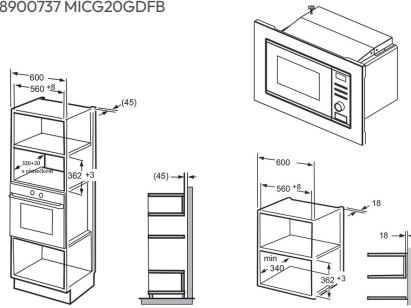

VESTAVNÉ MIKROVLNNÉ TROUBY

38900737 MICG20GDFB