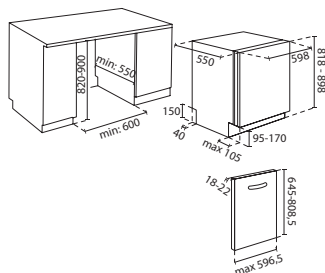

VESTAVNÉ MYČKY NÁDOBÍ

32901590 CS 6B0S3PSA
32901591 CS 5C4FOA