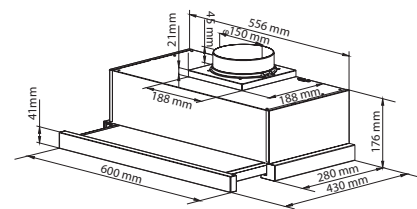

ODSAVAČE PAR

36901741 CBT625/2X/1
36901737 CBT625/2B/1