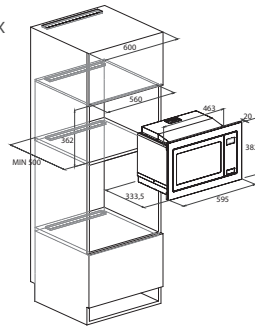

VESTAVNÉ MIKROVLNNÉ TROUBY

38900755 CMG171X