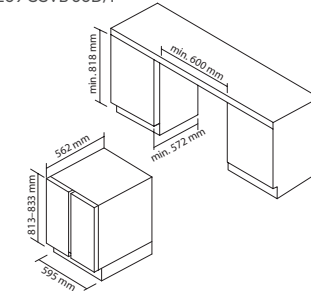

VESTAVNÁ VINOTÉKA

34901209 CCVB 60D/1