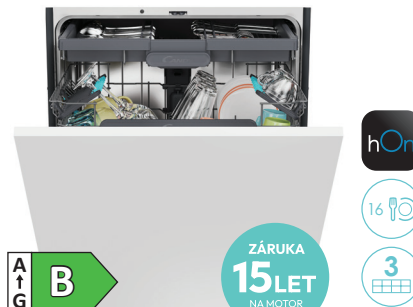

VESTAVNÁ MYČKA NÁDOBÍ RAPIDÒ

CS 6BOS3PSA

ZÁRUKA
15 LET
NA MOTOR

- Spotřeba energie Eco cyklus 0,66 kWh
- Spotřeba vody Eco cyklus 9,5 l
- Hlučnost (dB(A)) 42
- Kapacita 16 sad nádobí
- Senzor znečištění
- Automatické otevírání dvířek po skončení cyklu
- 10 programů mytí + Wifi
- WASH&DRY 35' - mytí a sušení za 35 minut
- Odložený start
- Konektivita WiFi + Bluetooth - aplikace hOn
- Sklopitelné držáky v dolním koši (částečně)
- Třetí příborová zásuvka
- Power Wash - přídavné ostřikovací rameno
- Světlo na podlahu během mycího cyklu
- Osvětlení vnitřního prostoru
- Total Water Block - ochrana proti úniku vody
- Kluzná dekorativní deska (IKEA Metod), Výkyvné panty
- Invertorový motor BLDC - tichý a efektivní

Kód: 32901590 | EAN: 8059019052359
Provedení: Plně vestavná
Rozměry (vxšxh): 818 x 597 x 555 mm

DMOC: **17 990 Kč**