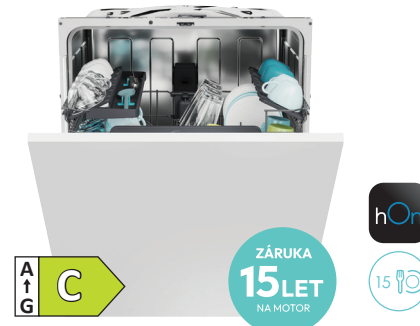

VESTAVNÁ MYČKA NÁDOBÍ RAPIDÒ

CS 5C4F0A

- Spotřeba energie Eco cyklus 0,75 kWh
- Spotřeba vody Eco cyklus 9,5 l
- Hlučnost (dBA) 44
- Kapacita 15 sad nádobí
- Automatické otevírání dvířek po skončení cyklu
- 8 programů mytí + Wifi
- WASH&DRY 35' – mytí a sušení za 35 minut
- Odložený start
- Konektivita WiFi + Bluetooth – aplikace hOn
- Sklopitelné držáky v dolním koši (částečně)
- Rozšířené držáky na nože v horním koši
- 2 koše + 1 košík na příbory v dolním koši
- Aquastop – ochrana proti uniku vody
- Kluzná dekorální deska (IKEA Metod), Výkyvné panty
- Invertorový motor BLDC – tichý a efektivní

Kód: 32901591 | EAN: 8059019052366
Provedení: Plně vestavná
Rozměry (vxšxh): 818 x 597 x 555 mm

DMOC: **13 990 Kč**